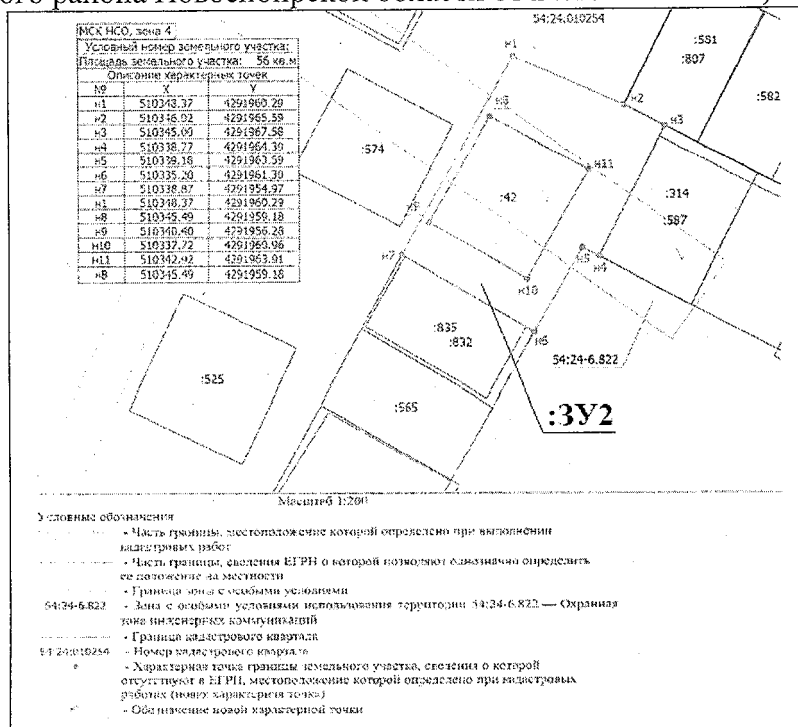

2. Земельный участок:

кадастровый квартал: 54:24:010254;

адрес: Новосибирская область, Тогучинский район, город Тогучин, ул. Вокзальная;

площадь: 56 кв. м.;

категория земель: земли населенных пунктов;

территориальная зона: ЖМЛ (зона застройки малоэтажными жилыми домами).

Запрос: Предоставление разрешения на условно разрешенный вид использования земельного участка или объекта капитального строительства «Размещение гаражей для собственных нужд».

Планируется: строительство гаража.

Схема расположения земельного участка (согласно схеме расположения земельного участка на кадастровом плане территории, утвержденной постановлением администрации города Тогучина Тогучинского района Новосибирской области от 24.10.2023 №530):