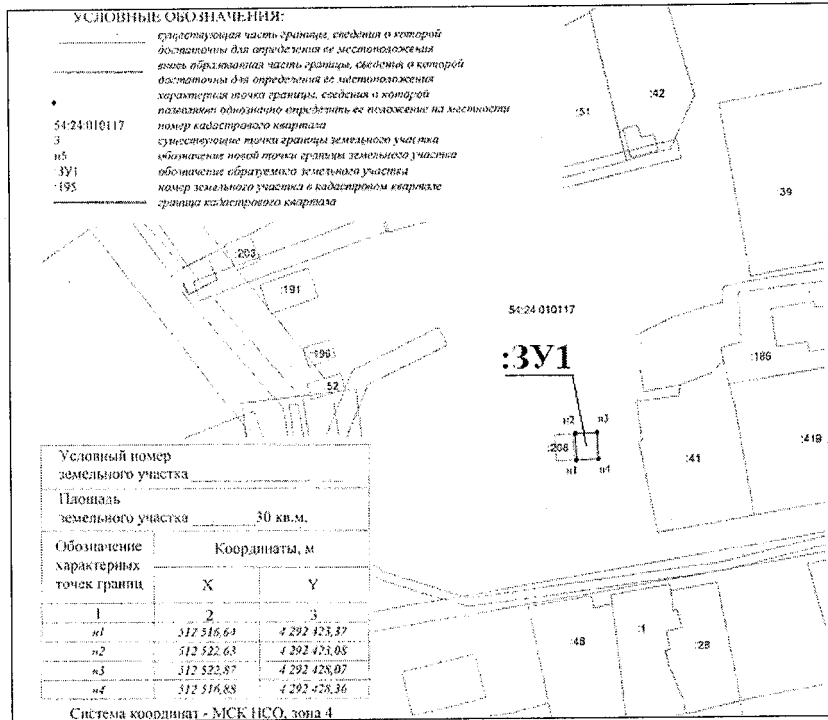

Планируется: строительство гаража.

Схема расположения земельного участка (согласно схеме расположения земельного участка на кадастровом плане территории, утвержденной постановлением администрации города Тогучина Тогучинского района Новосибирской области от 24.10.2023 №526):